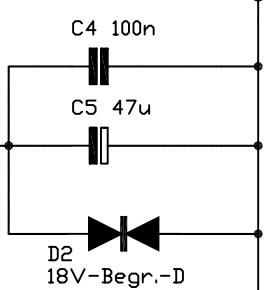

+12V
15/54

Zündschaltung

15

15

HEF4093
4-fach-NAND-Schmitt-Trigger

C7 15n
1000V

1N4001

+12V
15/54

18V Suppressor

R1 390/0.5W

R2 2,2k

1A

1A

BC548C (T2)

R5 33k

BC548C (T1)