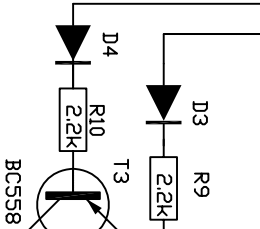

+12V
15/54

Zündschaltung

15

15

HEF4093
4-fach-NAND-Schmitt-Trigger

C7 15n
1000V

1N4001

+12V
15/54

18V Suppressor

R1 390/0.5W

R2 2,2k

1A

1A

BC548C (T2)

R5 33k

BC548C (T1)