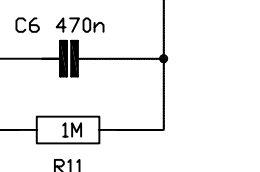

+12V
15/54

Zündschaltung

15

15

HEF4093
4-fach-NAND-Schmitt-Trigger

C7 15n
1000V

1N4001

+12V
15/54

18V Suppressor

R1 390/0.5W

R2 2,2k

1A

1A

BC548C (T2)

R5 33k

BC548C (T1)