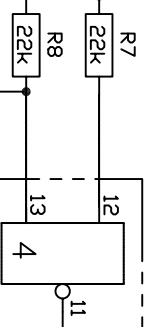

+12V
15/54

Zündschaltung

15

15

HEF4093
4-fach-NAND-Schmitt-Trigger

C7 15n
1000V

1N4001

+12V
15/54

18V Suppressor

R1 390/0.5W

R2 2,2k

1A

1A

BC548C (T2)

R5 33k

BC548C (T1)

LED1

R6 1k

Geber
Zündimpuls

31