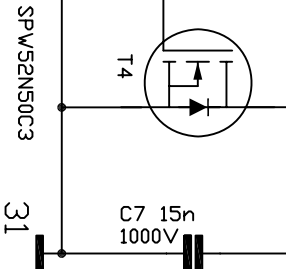

+12V
15/54

Zündschaltung

15

15

HEF4093
4-fach-NAND-Schmitt-Trigger

C7 15n
1000V

1N4001

+12V
15/54

18V Suppressor

R1 390/0.5W

R2 2,2k

1A

1A

BC548C (T2)

R5 33k

BC548C (T1)