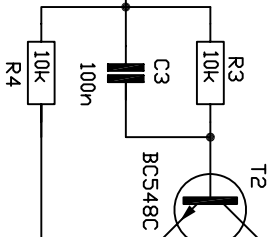

+12V
15/54

Zündschaltung

15

15

HEF4093
4-fach-NAND-Schmitt-Trigger

C7 15n
1000V

1N4001

+12V
15/54

18V Suppressor

R1 390/0.5W

R2 2,2k

1A

1A

BC548C (T2)

R5 33k

BC548C (T1)