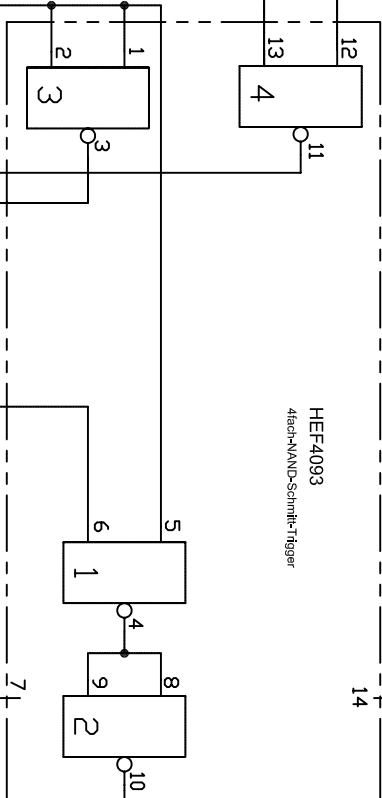

+12V
15/54

Zündschaltung

15

15

HEF4093
4-fach-NAND-Schmitt-Trigger

C7 15n
1000V

1N4001

+12V
15/54

18V Suppressor

R1 390/0.5W

R2 2,2k

1A

1A

BC548C (T2)

R5 33k

BC548C (T1)

LED1

R6 1k

Geber
Zündimpuls

31