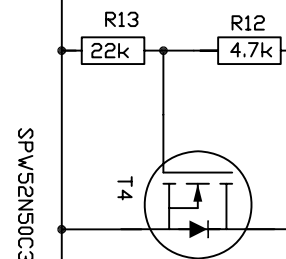

+12V
15/54

Zündschaltung

15

15

HEF4093
4-fach-NAND-Schmitt-Trigger

C7 15n
1000V

1N4001

+12V
15/54

18V Suppressor

R1 390/0.5W

R2 2,2k

1A

1A

BC548C (T2)

R5 33k

BC548C (T1)